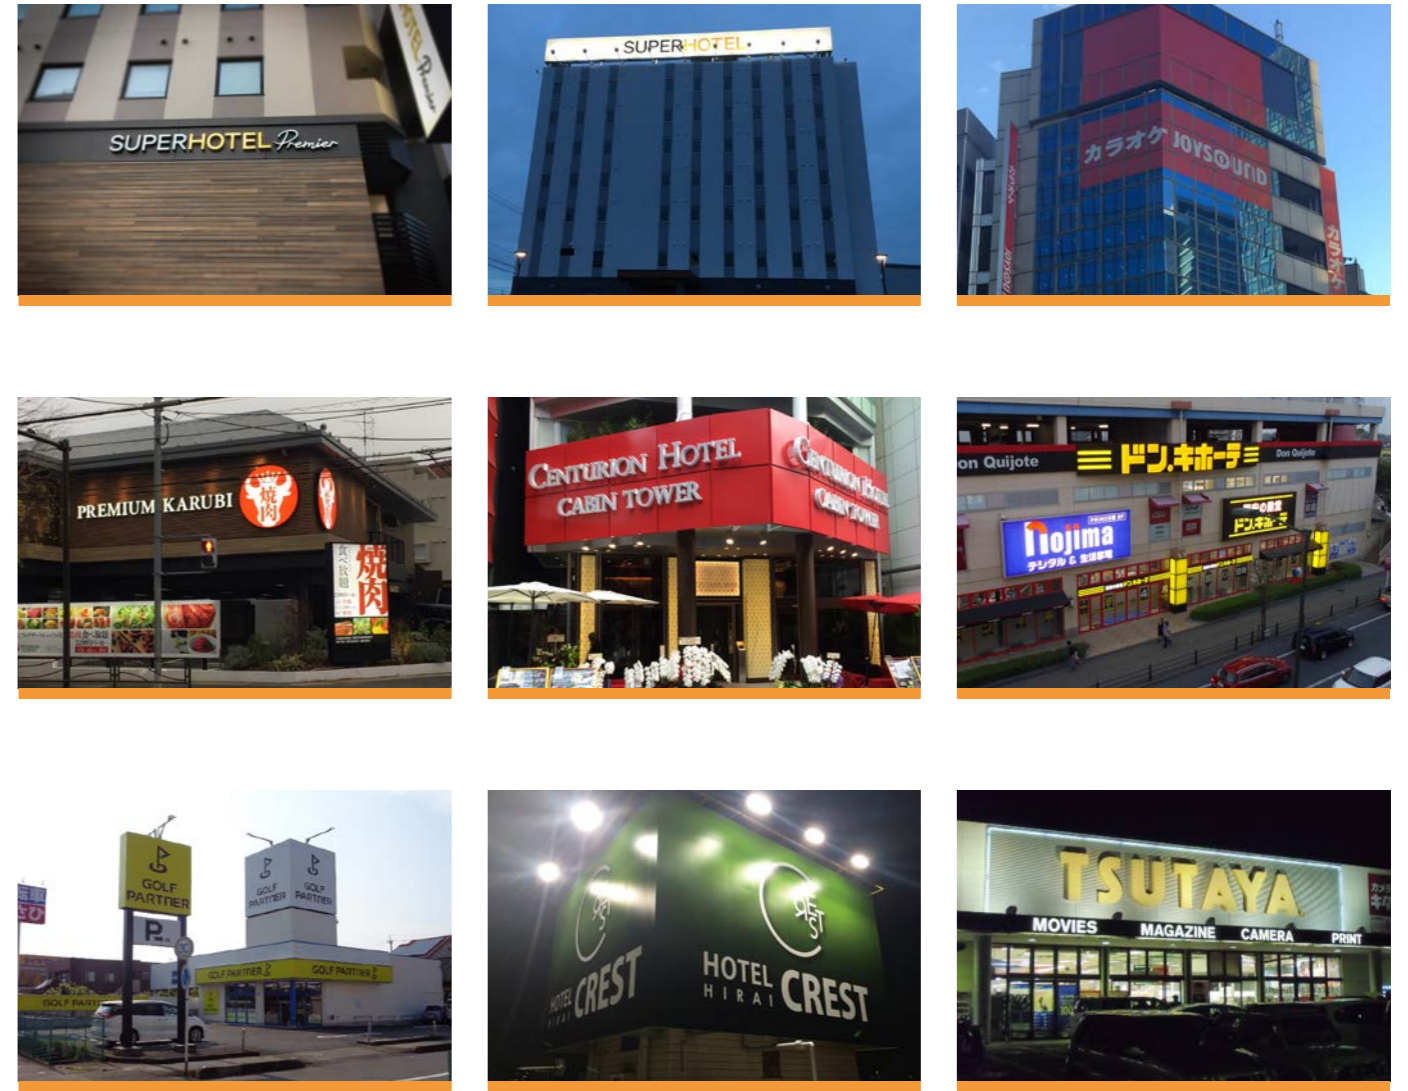

最先端の映像表現に対する様々なニーズに対応。
幅広いラインナップで映像新時代を切り開く！

デジタルディスプレイ事業 (G-Smatt Glass/LED VISION/SIGNAGE)

NISSAN CROSSING 様
銀座店
横浜スタジアム 様
西武ライオンズ 様
東京放送ホールディングス (TBS HD) 様
カウントダウンTV
日本財団 様

Little Glee Monster 様 PV
Music Video OVER/ ヒカルカケラ
atre 様
川崎店
HOTEL OLE 藤枝 様
Rady 様
東急プラザ表参道店

花王 様
小田原工場
IQOS ストア 様
銀座店
JUMP FORCE 様
オリエンタルパサージュ 様
西川口店
博多座 様

チケットレンジャー 様
K-PLAZA 様
日産自動車 様
イオンディライト 様
羽田空港第2ビル国際線ターミナル 様
JALスカイミュージアム 様 ほか

サイン事業

スーパーホテル 様
JR 東日本 様
ビックエコー 様
ゴルフパートナー 様
H&M 様
山口県店

隠れ野・カラオケ747 様
ギャラクシー 様
ホテル CREST 様
JOYSOUND 様
韓風房 様