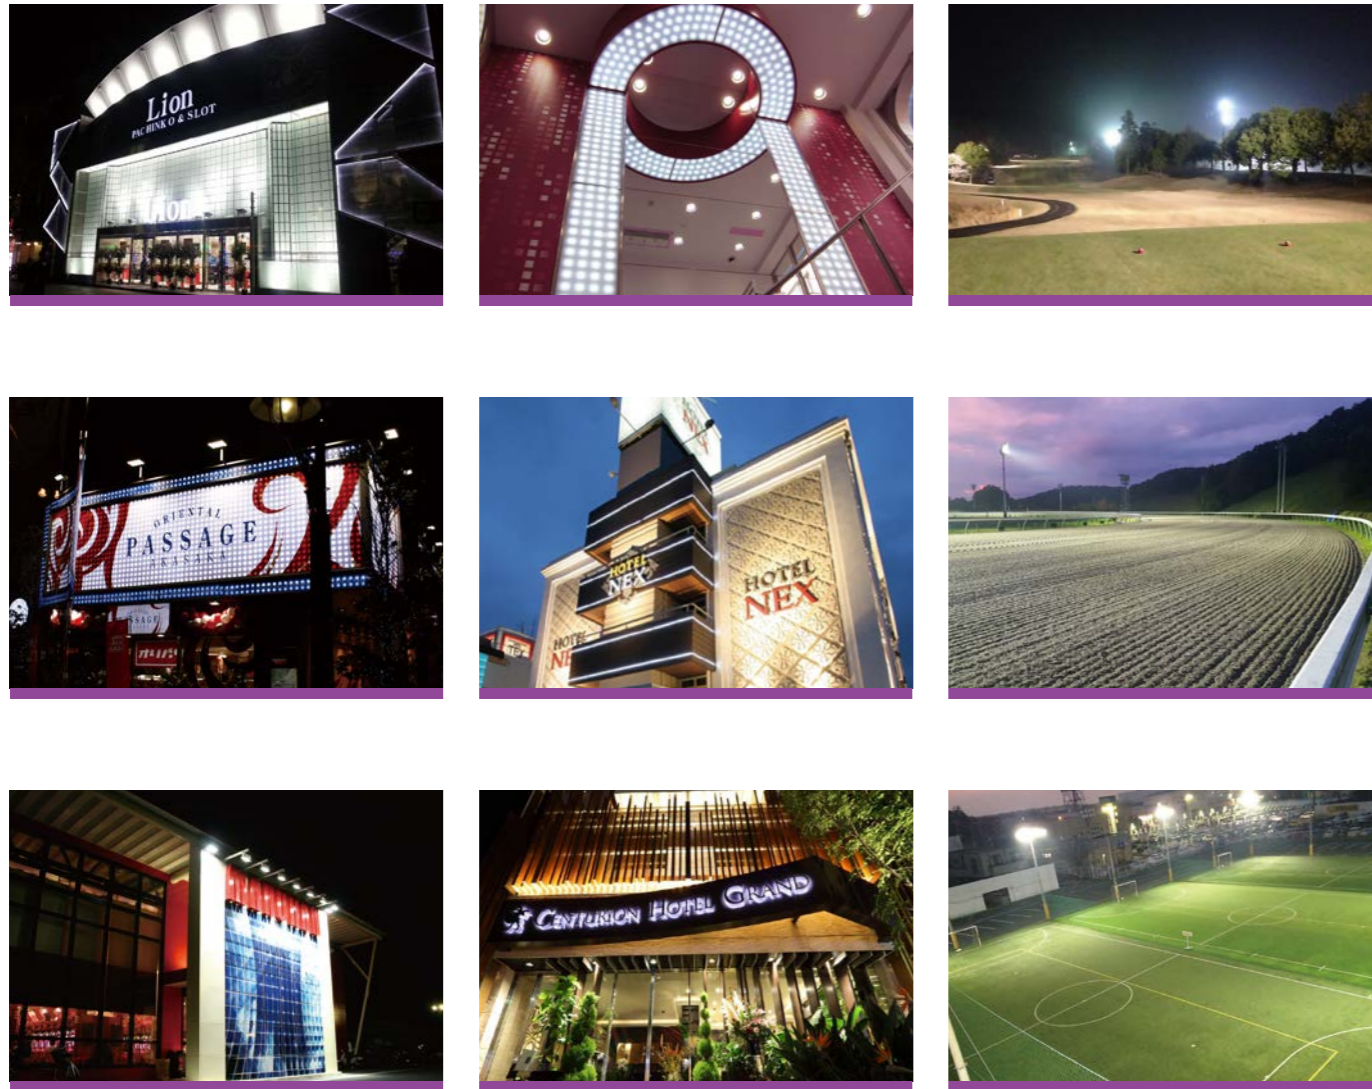

デザインから屋外・屋内設置までワンストップ。
日本全国どこでも、対応力は万全です。

LED 照明 事業