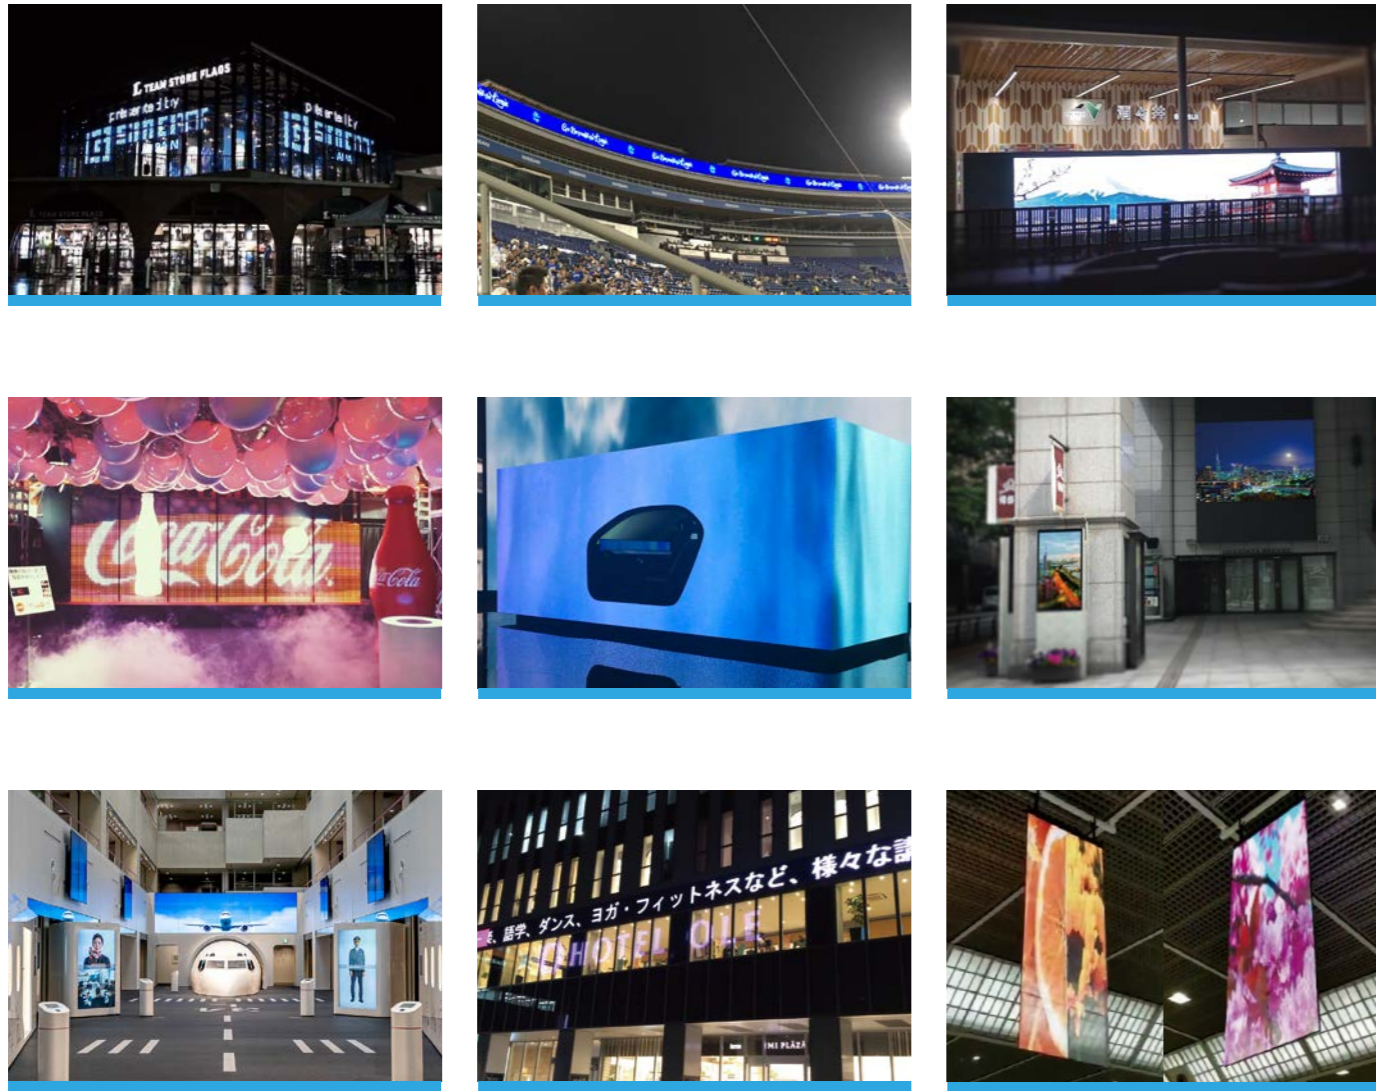

最先端の映像表現に対する様々なニーズに対応。
幅広いラインナップで映像新時代を切り開く！

デジタルディスプレイ事業 (G-Smatt Glass/LED VISION/SIGNAGE)

NISSAN CROSSING 様
銀座店
横浜スタジアム 様
西武ライオンズ 様
東京放送ホールディングス (TBS HD) 様
カウントダウンTV
日本財団 様

Little Glee Monster 様 PV
Music Video OVER/ ヒカルカケラ
atre 様
川崎店
HOTEL OLE 藤枝 様
Rady 様
東急プラザ表参道店